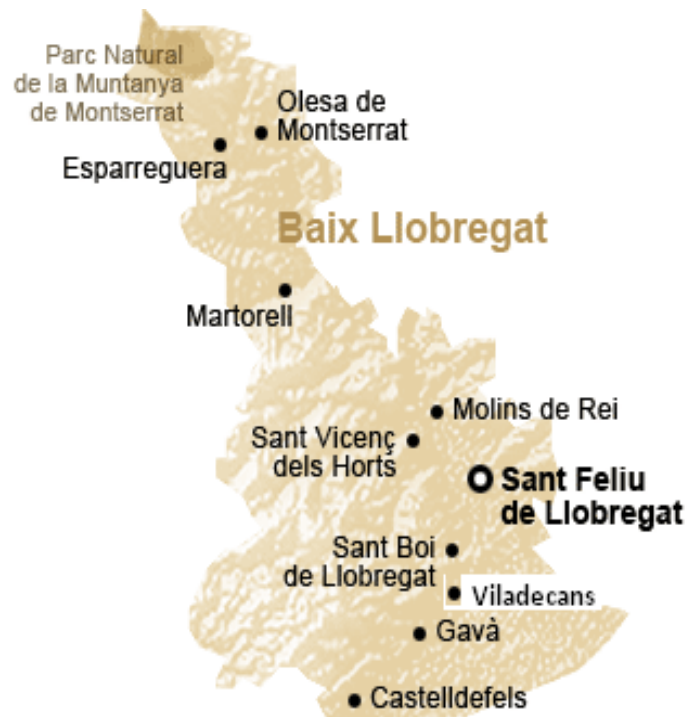

FEDERACIÓ CATALANA DE BEISBOL I SOFTBOL

ANNEX I CIR.ADM.06/17 I 07/17 (TARIFES ARBITRATGE I ANOTACIÓ)

COMARQUES DE CATALUNYA I ELS SEUS MUNICIPIS

FEDERACIÓ CATALANA DE BEISBOL I SOFTBOL

ANNEX I CIR.ADM.06/17 I 07/17 (TARIFES ARBITRATGE I ANOTACIÓ)